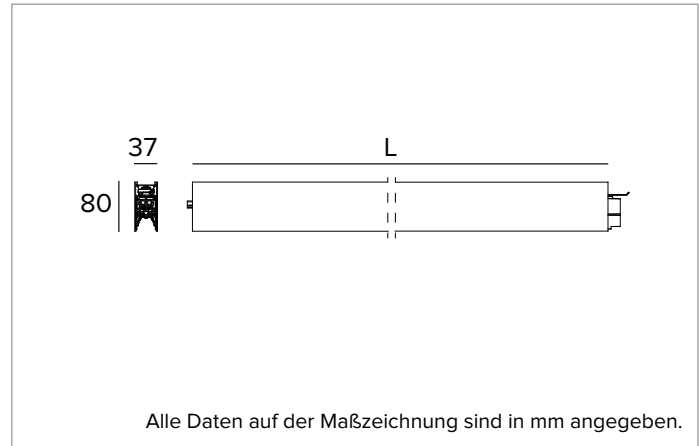

**T001MY830ELPW | LOGICO EASY System 37 - OPAL**  
**LED-Leuchte für Decken- oder Pendelsystemmontage. Linearmodul**

	3000K	H(m)	D(m)	Emax(lx)		
	Ra80		113°			
	Fixture Power	29W	1	3.00	769	
	Source Flux	2215lm	2	6.00	192	
	Fixture Flux	2215lm	3	9.00	85	
6000843a	Imax=347cd/klm	Efficacy	76lm/W	4	12.00	48
		Imax	769cd	5	15.00	31

**MECHANISCHE MERKMALE**

Gehäuse aus lackiertem stranggepresstem Aluminium mit 37mm Breite. Obere Abdeckung aus weißem PVC.  
**Farbe und Oberfläche:** Weiß  
**Abmessungen:** L=1458mm  
**Gewicht:** 3,1Kg  
**Version:** LINEAR  
**Schutzart:** IP40  
**Mechanische Belastbarkeit:** IK02